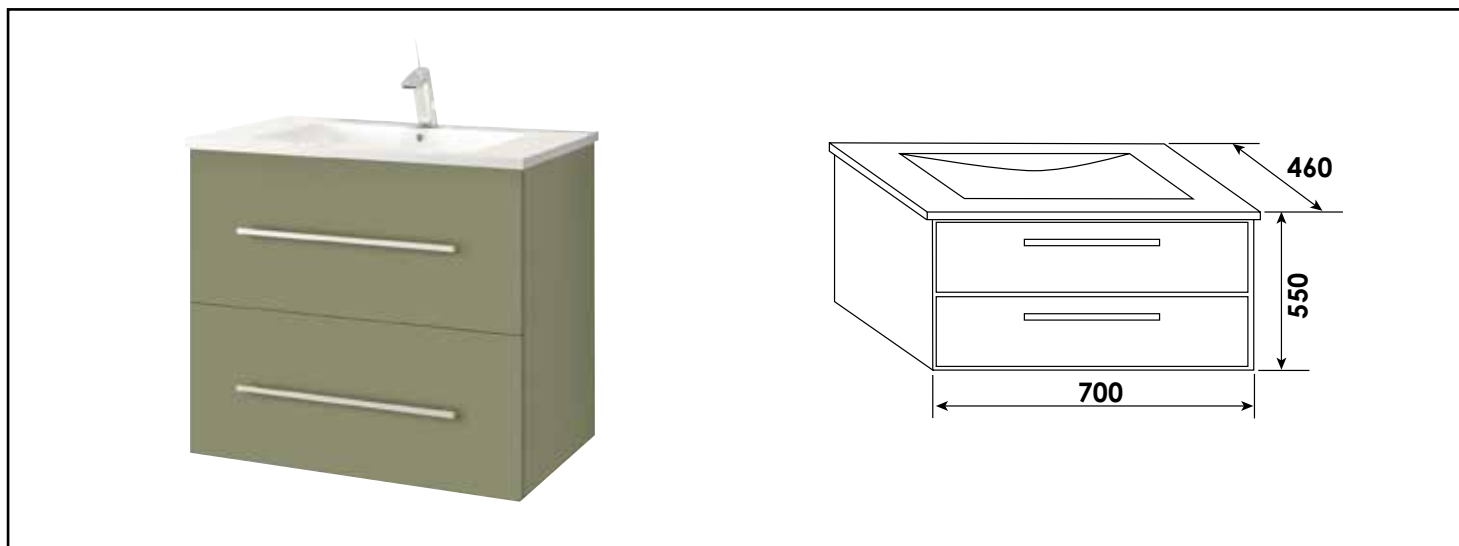

Référence : **401512082**

MEUBLE SEUL SUSP. NEW YORK - LARG. 70 CM - COLORIS VERT MENTHE

CARACTÉRISTIQUES

Meuble seul à poser finition vert menthe
 Dimensions : Largeur : 70cm x Profondeur : 46cm x Hauteur : 80cm
 Corps de meuble avec vide sanitaire 8cm
 Structure du caisson (façade et corps) en panneaux de particules mélaminé, épaisseur : 16mm
 2 tiroirs à fermeture ralentie à fermeture ralentie
 Poignées métalliques chromées
 Livré avec jeu de pieds aluminium
 Livré pré-monté, sans robinetterie, sans vidage, sans plan vasque, sans miroir
 Fabrication européenne
 Norme PEFC
 Ecotaxe en sus